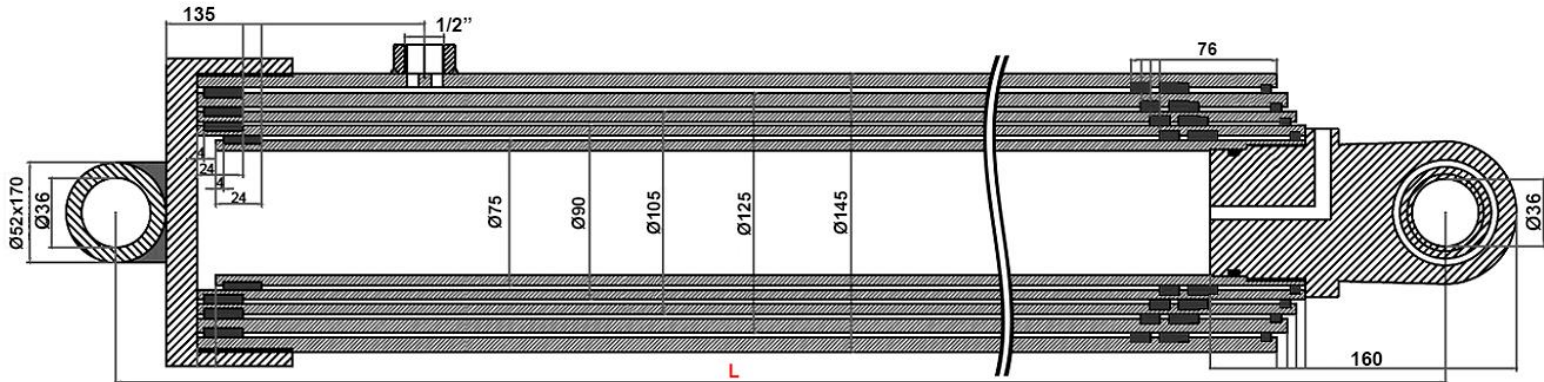

[mm]

Teleskopski cilindar 4 stopnje – 15 ton / Telescopic cylinder 4 stages 15 tons

ROSI Šifra / ROSI Code	Hod / Stroke [mm]	L [mm]	Število stopenj / No. of stages	Nosilnost / Capacity [t]	Ø cilindra / Ø cylinder [mm]	Stopnja 1 / Stage 1 [mm] (t/180bar)	Stopnja 2 / Stage 2 [mm] (t/180bar)	Stopnja 3 / Stage 3 [mm] (t/180bar)	Stopnja 4 / Stage 4 [mm] (t/180bar)
13595	1855	640	4	15	145	125 (21,9 ton)	105 (15,5 ton)	90 (11,4 ton)	75 (7,8 ton)
13596	2255	740							
13597	2495	800							
13598	2695	850							
13599	2869	900							
13600	3295	1000							